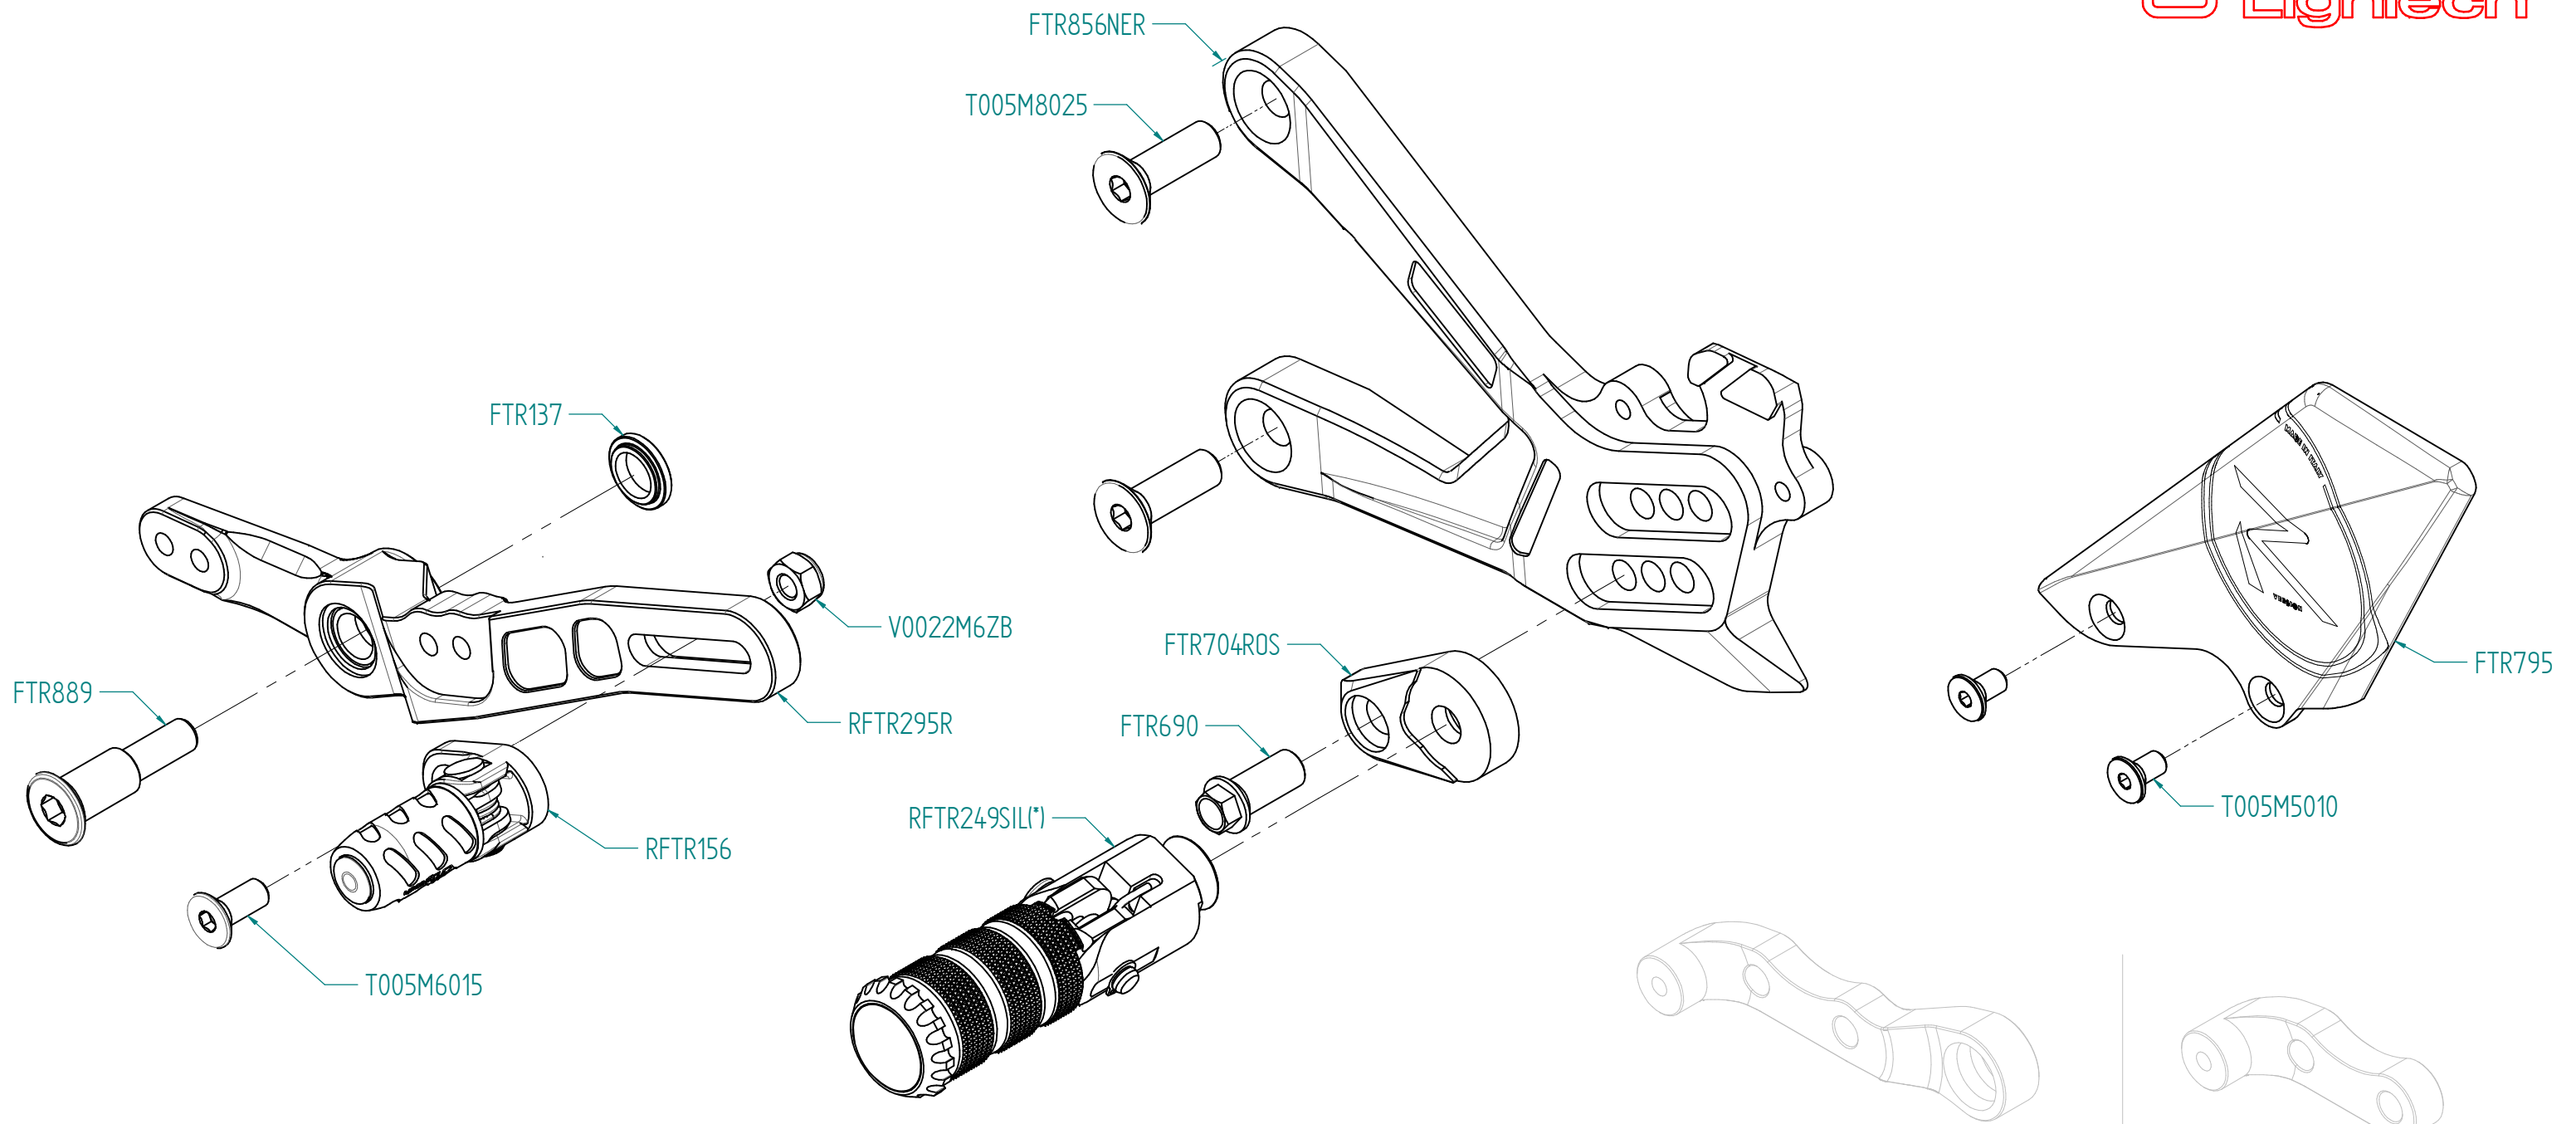

FTRYA016R

STAFFA RIMOZIONE CAVALLETTO
CON SUPPORTO SCARICO ORIGINALE
(NON INCLUSA)

REMOVAL STAND FLANGE WITH
ORIGINAL EXHAUST SUPPORT
(NON INCLUDED)
CODICE ORDINE/ORDER CODE : FTR862NER

STAFFA RIMOZIONE CAVALLETTO
SENZA SUPPORTO SCARICO ORIGINALE
(NON INCLUSA)

REMOVAL STAND FLANGE WITHOUT
ORIGINAL EXHAUST SUPPORT
(NON INCLUDED)
CODICE ORDINE/ORDER CODE : FTR632NER

ITALIA
(00) PARTE ORIGINALE
(*) BLOCCARE CON FRENAFILETTI DEBOLE
(**) BLOCCARE CON FRENAFILETTI MEDIO
CAMBIO NORMALE
CAMBIO ROVESCIAIO
VERIFICARE SERRAGGIO VITI PRIMA DELL'UTILIZZO
PRIMA DI ORDINARE VERIFICARE L'ULTIMA RELEASE SUL SITO

ENGLAND
(00) OEM PART
(*) LOCKING WITH LOW STRENGHT THREAD LOCKER
(**) LOCKING WITH MEDIUM STRENGHT THREAD LOCKER
NORMAL MODE
REVERSE MODE
CONTROL THE THIGHTENING'S SCREW BEFORE USING
BEFORE ORDER CHECKING THE LATEST RELEASE ON WEBSITE

FRANCE
(00) PIECE ORIGINE
(*) BLOCAGE AVEC FREIN FILET FAIBLE
(**) BLOCAGE AVEC FREIN FILET MOYENNE
MONTAGE VITESSE NORMALE
MONTAGE VITESSE INVERSEE
VERIFIER SERRAGE AVANT UTILISATION
AVANT DE ORDONNER ON DOIT VERIFIER LA DERNIERE RELEASE SUR LE SITE INTERNET

DEUTSCHLAND
(00) ORIGINAL TEIL
(*) BEFESTIGEN MIT SWACH SCHRAUBEN SICHERUNGSMITTEL
(**) BEFESTIGEN MIT MITTLEREN SCHRAUBEN SICHERUNGSMITTEL
EINBAU MIT NORMALE SCHALTUNG
EINBAU MIT GEKIPPTER SCHALTHEBEL
VOR DEN GEBRAUCH SCHRAUBEN PRUFEN
VOR DER BESTELLUNG UBERPRUFEN SIE BITTE DIE LETZTE VERSION DIESER ARTIKEL AUF DER INTERNET SEITE VON LIGHTTECH

ESPAÑA
(00) PIEZA ORIGINAL
(*) SELLAR CON SELLADOR DEBIL
(**) SELLAR CON SELLADOR MEDIO
MONTAJE CAMBIO NORMAL
MONTAJE CAMBIO INVERSO
VERIFICAR EL APRIETE ANTES DE UTILIZARLO
ANTES DE HACER EL PEDIDO, VERIFICAR LA ULTIMA VERSION EN LA WEB LIGHTTECH