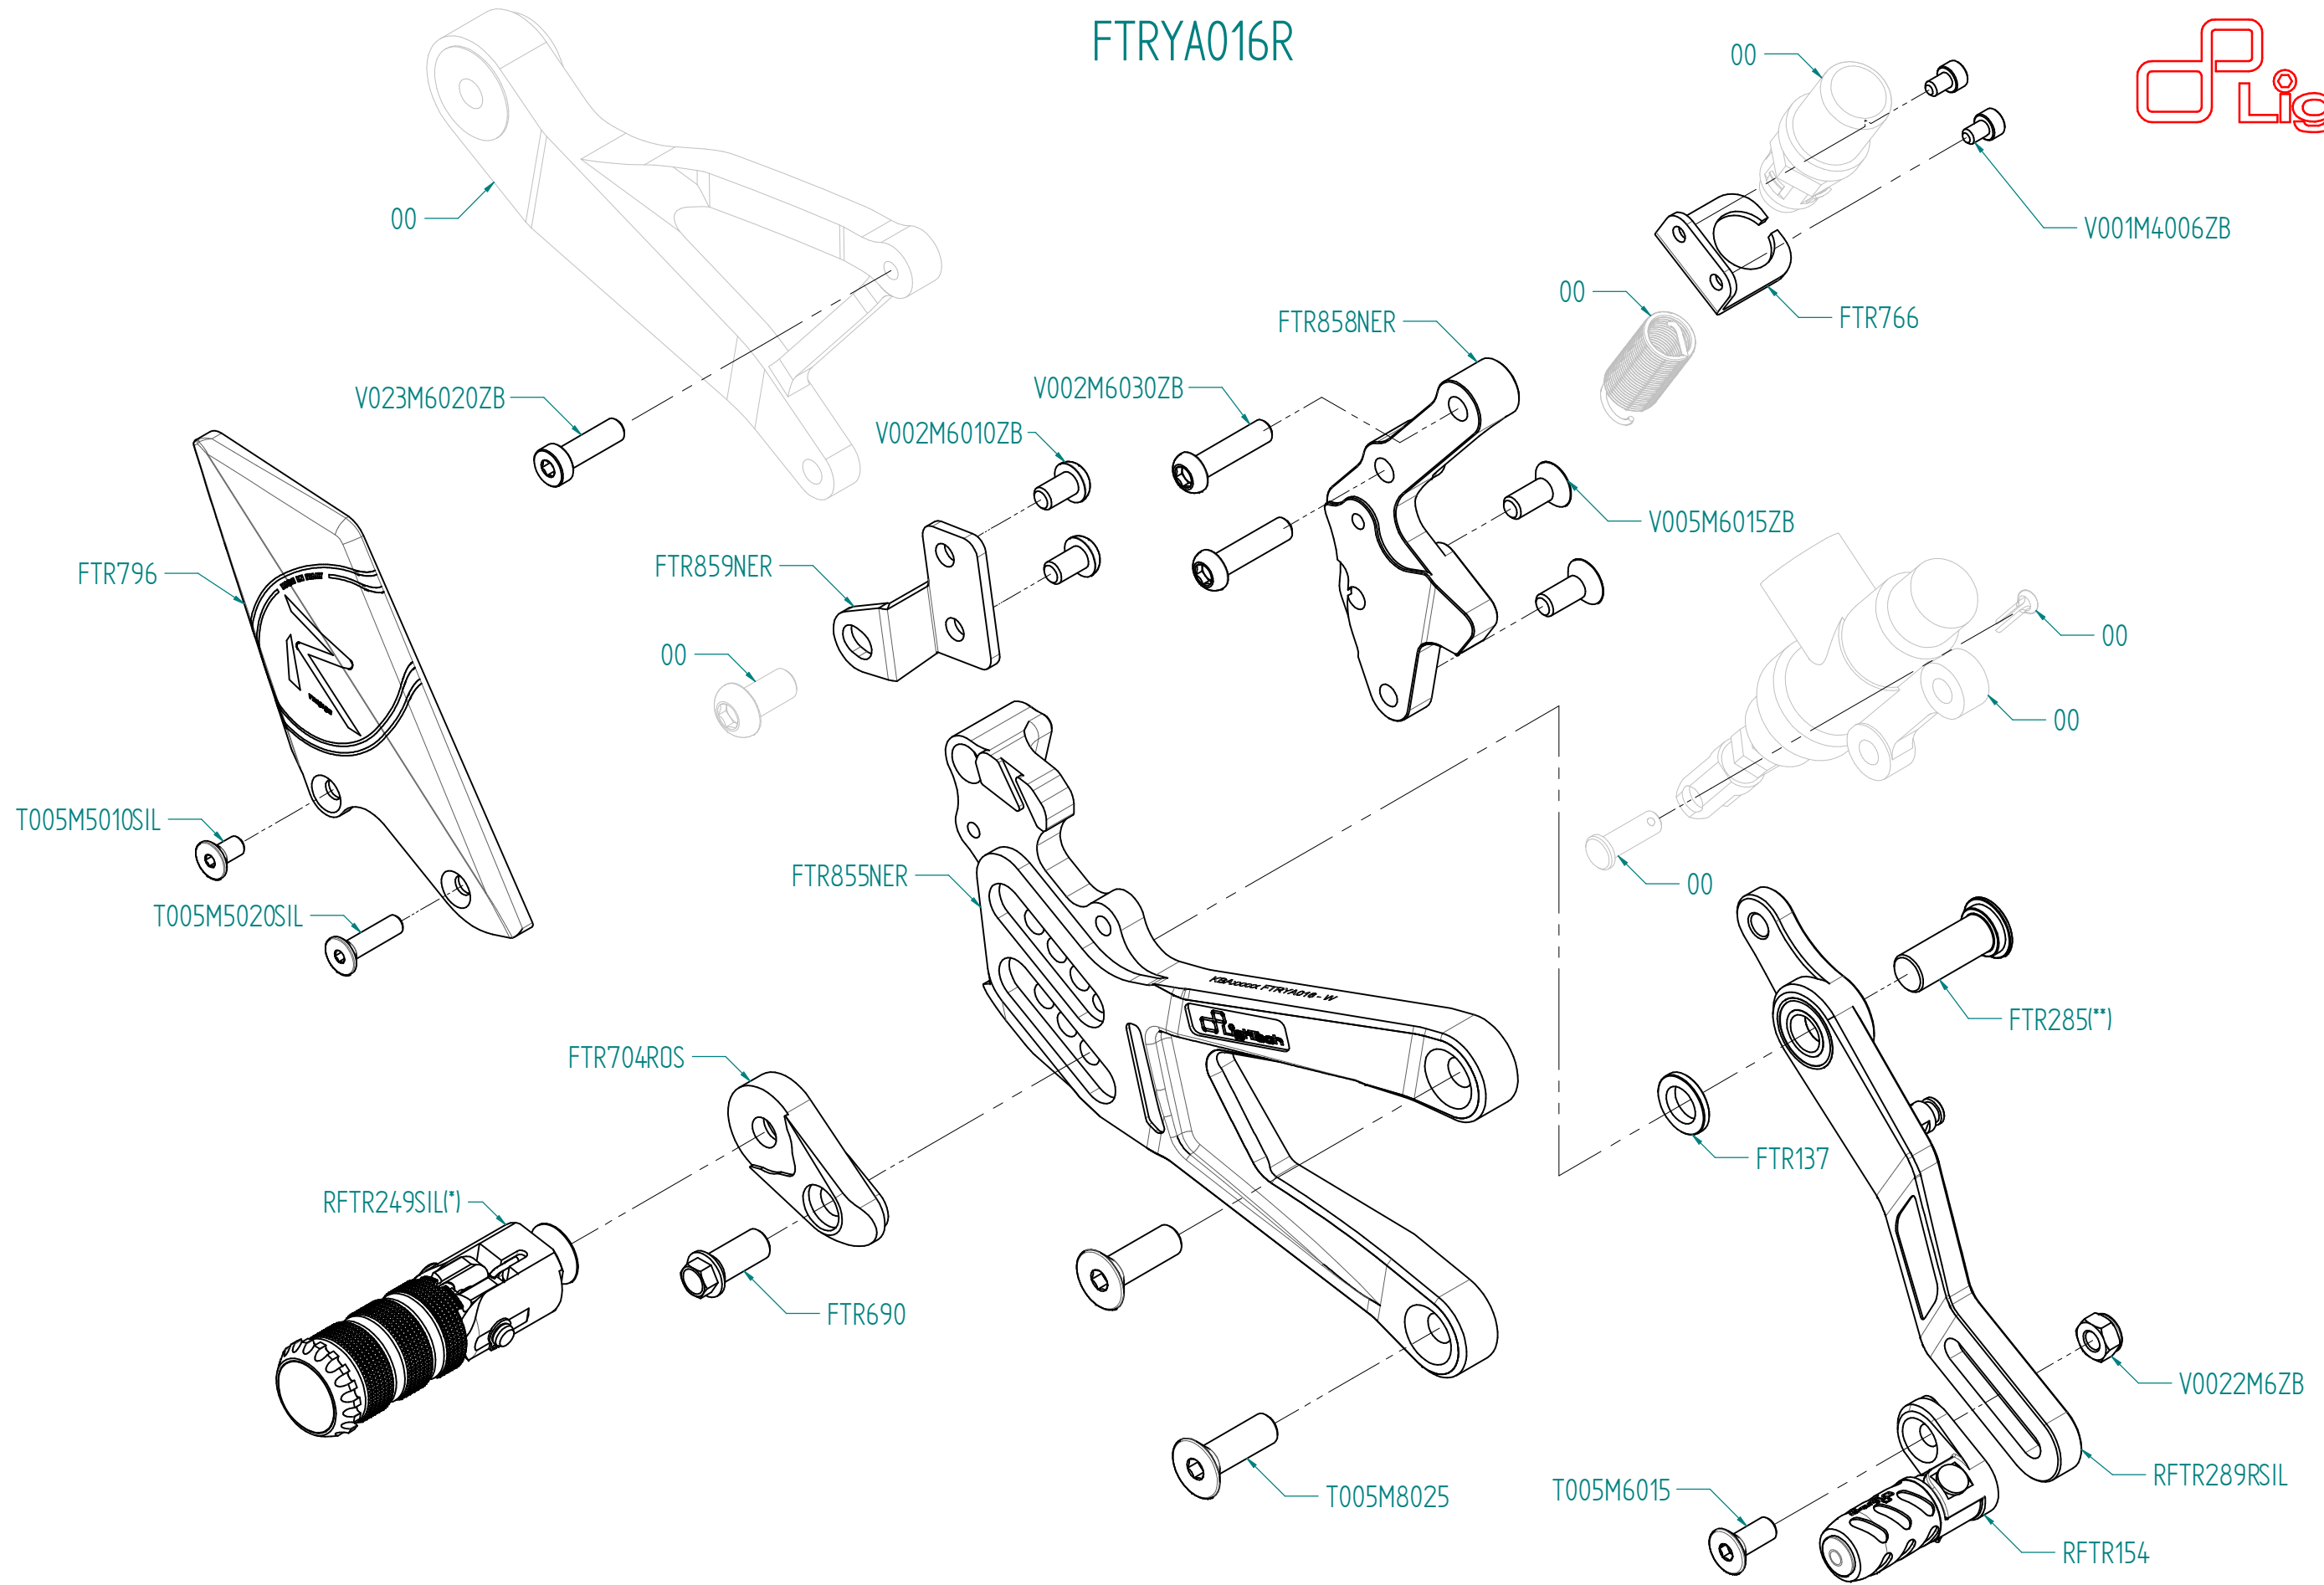

FTRYA016R

ITALIA
(00) PARTE ORIGINALE
(*) BLOCCARE CON FRENAFILETTI DEBOLE
(**) BLOCCARE CON FRENAFILETTI MEDIO
CAMBIO NORMALE
CAMBIO ROVESCiato
VERIFICARE SERRAGGIO VITI PRIMA DELL'UTILIZZO
PRIMA DI ORDINARE VERIFICARE L'ULTIMA RELEASE SUL SITO

ENGLAND
(00) OEM PART
(*) LOCKING WITH LOW STRENGHT THREAD LOCKER
(**) LOCKING WITH MEDIUM STRENGHT THREAD LOCKER
NORMAL MODE
REVERSE MODE
CONTROL THE THIGHTENING'S SCREW BEFORE USING
BEFORE ORDER CHECKING THE LATEST RELEASE ON WEBSITE

FRANCE
(00) PIECE ORIGINE
(*) BLOCAGE AVEC FREIN FILET FAIBLE
(**) BLOCAGE AVEC FREIN FILET MOYENNE
MONTAGE VITESSE NORMALE
MONTAGE VITESSE INVERSEE
VERIFIER SERRAGE AVANT UTILISATION
AVANT DE ORDONNER ON DOIT VERIFIER LA DERNIERE RELEASE SUR LE SITE INTERNET

DEUTSCHLAND
(00) ORIGINAL TEIL
(*) BEFESTIGEN MIT SWACH SCHRAUBEN SICHERUNGSMITTEL
(**) BEFESTIGEN MIT MITTLEREN SCHRAUBEN SICHERUNGSMITTEL
EINBAU MIT NORMALE SCHALTUNG
EINBAU MIT GEKIPPT SCHALTHEBEL
VOR DEN GEBRAUCH SCHRAUBEN PRUFEN
VOR DER BESTELLUNG UBERPRUFEN SIE BITTE DIE LETZTE VERSION DIESER ARTIKEL AUF DER INTERNET SEITE VON LIGHTTECH